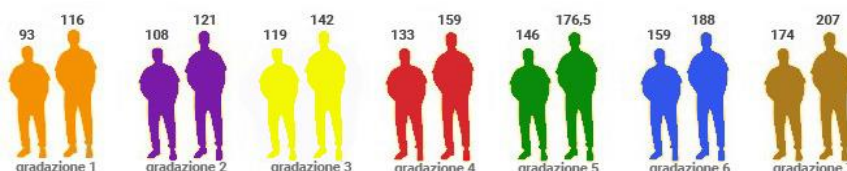

COLORI STRUTTURA DISPONIBILI *

LEGNO

SI RICORDA CHE PER PROCEDERE ALL'EVENTUALE ORDINE NECESSIAMO DELLE SPECIFICHE INDICATE CON ASTERISCO (*)